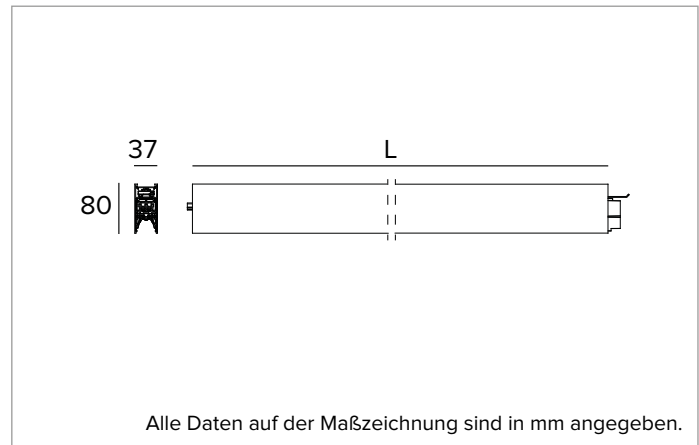

T001MZ930ELPW | LOGICO EASY System 37 - OPAL

LED-Leuchte für Decken- oder Pendelsystemmontage. Linearmodul

	3000K	H(m)	D(m)	Emax(lx)		
	Ra90		113°			
	Fixture Power	24W	1	3.00	472	
	Source Flux	1361lm	2	6.00	118	
	Fixture Flux	1361lm	3	9.00	52	
	Efficacy	58lm/W	4	12.00	30	
6000843a	I _{max} =347cd/klm	I _{max}	473cd	5	15.00	19

Abstrahlung: DIREKT

Optik: REFLEKTOR

Optische Effizienz: 100%

Leuchten-Lichtstrom: 1361lm

Lichtausbeute: 58lm/W

Fotobiologische Sicherheit: Risikogruppe 0 (RG 0 = kein Risiko)

MECHANISCHE MERKMALE

Gehäuse aus lackiertem stranggepresstem Aluminium mit 37mm Breite. Obere Abdeckung aus weißem PVC.

Farbe und Oberfläche: Weiß

Abmessungen: L=1168mm

Gewicht: 2,055Kg

Version: LINEAR

Schutzart: IP40

Mechanische Belastbarkeit: IK02

ELEKTRISCHE MERKMALE

Integrierter elektronischer ON-OFF Treiber. "Easy Connection"-System für eine schnelle Verbindung zwischen den Modulen des Systems dank der vorkonfektionierten Stecker-/Buchsen-Verbindungselemente. Komplet mit 1,5 mm² Durchgangsverdrahtung, die eine maximale Länge von 18 Metern ermöglicht. Leuchten gemäß EN 60598-2-22 für die Stromversorgung über ein zentrales Notstromsystem CPSS (Central Power Supply System); Bereiche mit hohem Risiko ausgeschlossen. Die voreingestellte Leistungsaufnahme und der voreingestellte Lichtstrom betragen 100% an AC und 100% an DC.